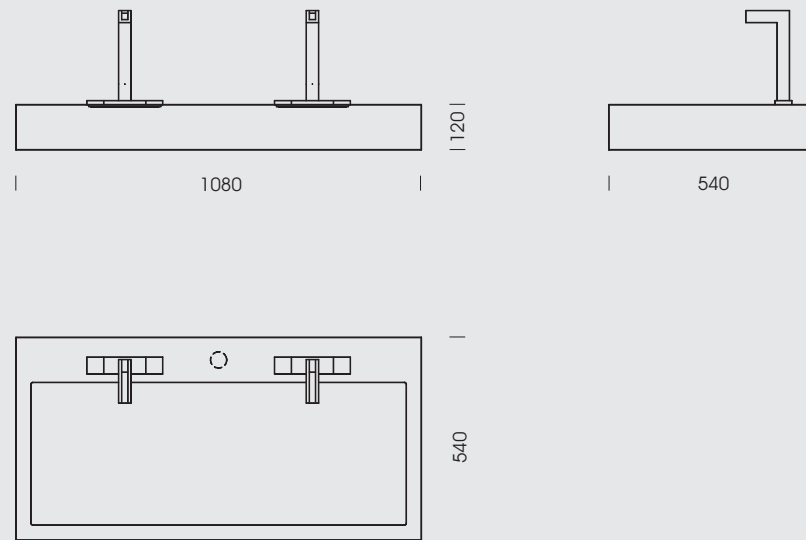

A.QUA.DRAT

Design
YC QUADRAT · 2011

Komponenten/ Material/
Oberflächen

WASCHBECKEN

Corian
Glacier White (A)

Weitere Farben auf Anfrage

www.ycquadrat.de