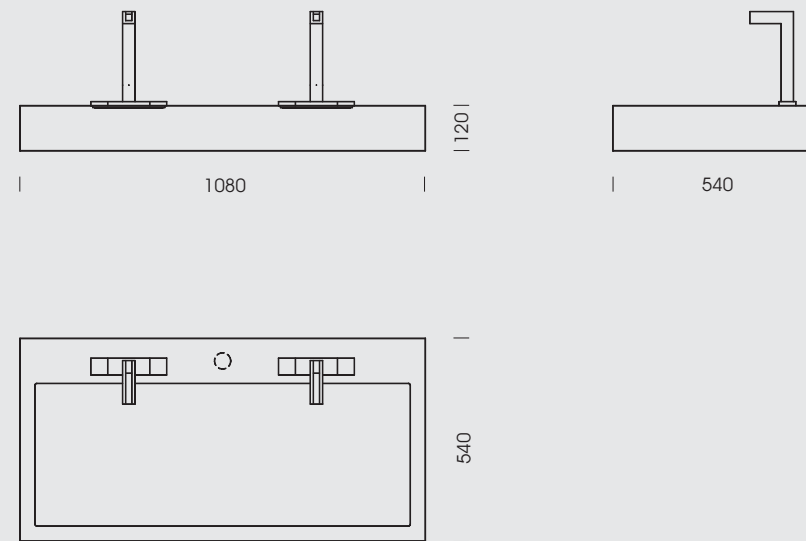

A.QUA.DRAT

Design
YC QUADRAT · 2011

Abmessungen

Standardabmessungen

WASCHBECKEN

Breiten (in mm)
500.

Höhen (in mm)
75.

Tiefen (in mm)
500.

A.QUA.DRAT

Design
YC QUADRAT · 2011

Abmessungen

Standardabmessungen

WASCHBECKEN

Breiten (in mm)
1080.

Höhen (in mm)
120.

Tiefen (in mm)
540.