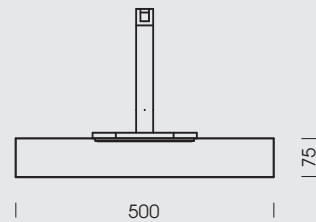

A.QUA.DRAT

Design
YC QUADRAT · 2011

Abmessungen

Standardabmessungen

WASCHBECKEN

Breiten (in mm)
500.

Höhen (in mm)
75.

Tiefen (in mm)
500.

A.QUA.DRAT

Design
YC QUADRAT · 2011

Abmessungen

Standardabmessungen

WASCHBECKEN

Breiten (in mm)
1080.

Höhen (in mm)
120.

Tiefen (in mm)
540.