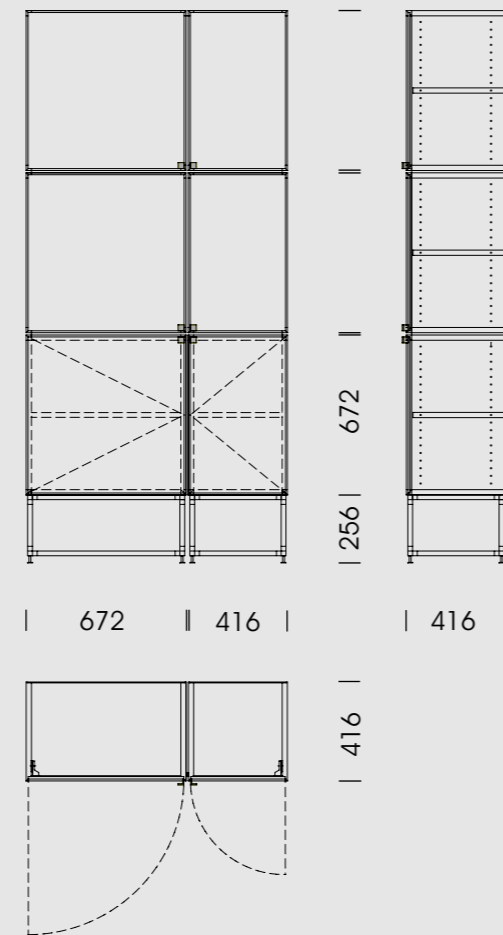

Standardabmessungen

Alumos α (alpha)

Design
Hartmut Cammisar · 2005

Abmessungen

MODULARES MÖBEL

Breiten (in mm)
256; 416; 672; 1088.

Höhen (in mm)
160; 256; 416; 672; 1088; 1760.

Tiefen (in mm)
256; 416; 672.

www.ycquadrat.de

Alumos α (alpha)

Design
Hartmut Cammisar · 2008

Abmessungen

Komponenten/ Material/ Oberflächen

MODULARES MÖBEL

Untergestell
Alu Silk

Korpus/ Fachboden
Alucobond
Silber, matt eloxiert
Standardfarbton, einbrennlackiert
Schwarz 326
Anthrazit Grau 105
Dunkelblau 323
Moosgrün 204
Reinweiss 100