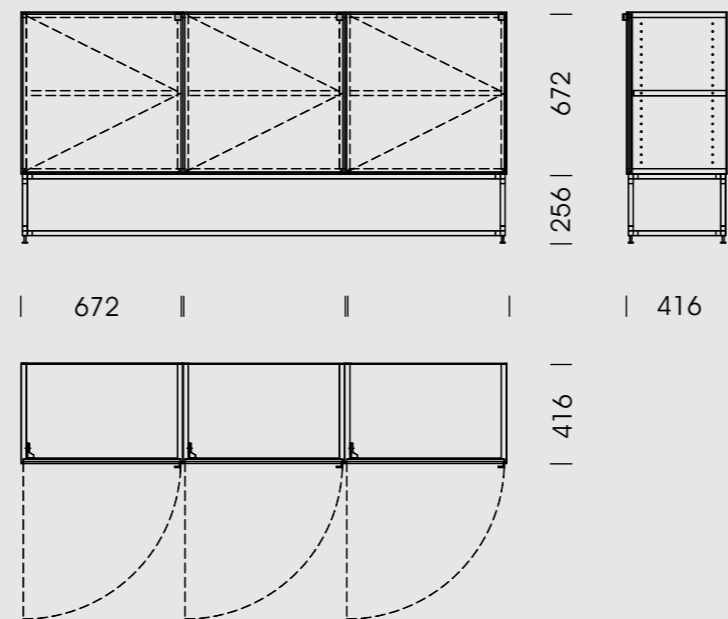

Komponenten/ Material/
Oberflächen

Alumos α (alpha)

Design
Hartmut Cammisar · 2008

Abmessungen

MODULARES MÖBEL

CD/ DVD Einsätze
Acrylglas, satiniert
Farbauswahl wie Blende/ Tür

Fuge
ohne LED-Bestückung
mit LED-Bestückung

Steuerung
mit Standard Szenarien
mit individualisierten Szenarien

Weitere Farben auf Anfrage

www.ycquadrat.de