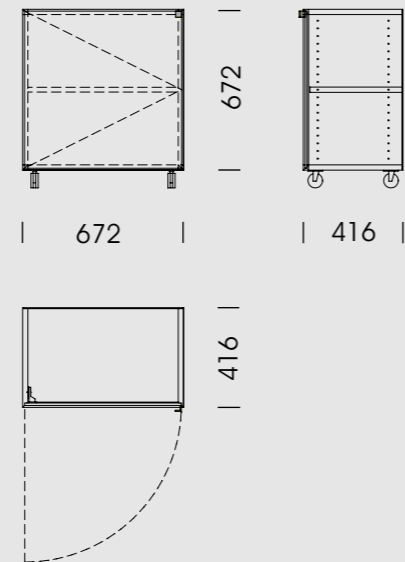

Komponenten /Material/
Oberflächen

Alumos α (alpha)

Design
Hartmut Cammisar · 2005

Abmessungen

MODULARES MÖBEL

www.ycquadrat.de