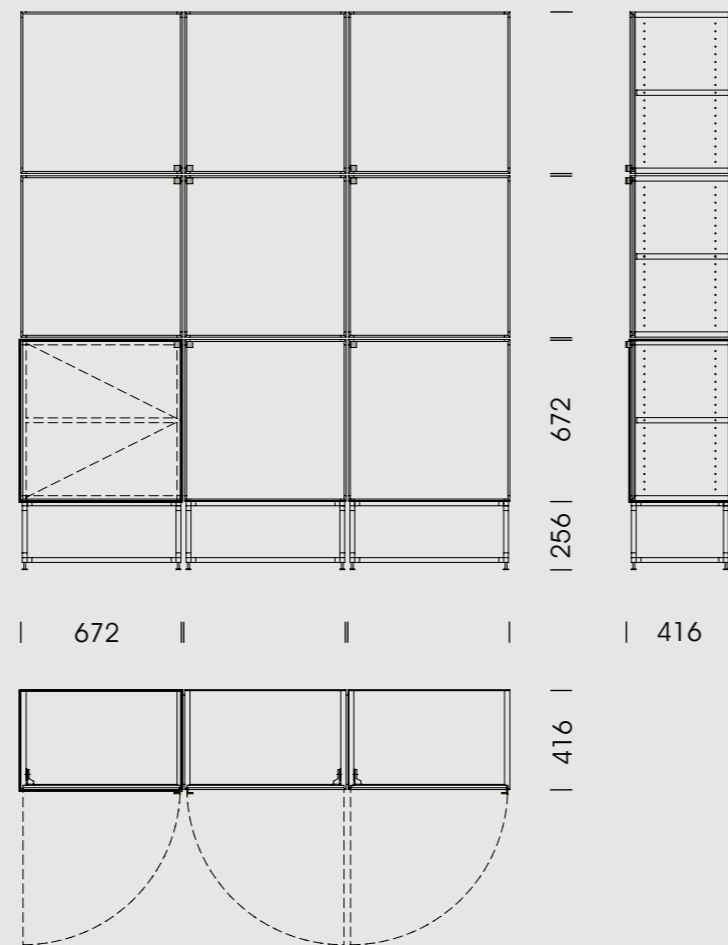

Standardabmessungen

Alumos α (alpha)

Design
Hartmut Cammisar · 2005

Abmessungen

MODULARES MÖBEL

Breiten (in mm)
256; 416; 672; 1088.

Höhen (in mm)
160; 256; 416; 672; 1088; 1760.

Tiefen (in mm)
256; 416; 672.

www.ycquadrat.de

Alumos α (alpha)

Design
Hartmut Cammisar · 2008

Abmessungen

Komponenten/ Material/ Oberflächen

MODULARES MÖBEL

Untergestell
Alu Silk

Korpus/ Fachboden
Alucobond
Silber, matt eloxiert
Standardfarbton, einbrennlackiert
Schwarz 326
Anthrazit Grau 105
Dunkelblau 323
Moosgrün 204
Reinweiss 100