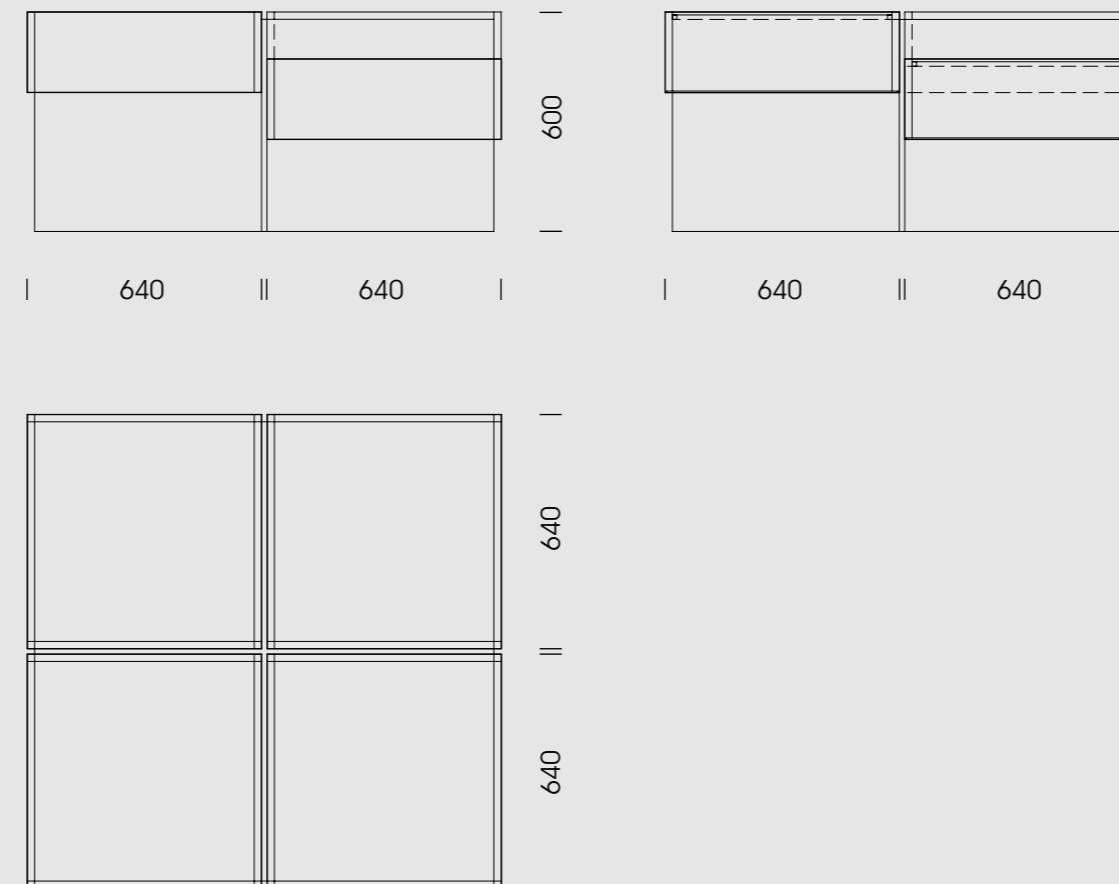

### SOFA-/BEISTELLTISCH

Breiten (in mm)  
885.

Höhen (in mm)  
550.

Tiefen (in mm)  
885.

Standardabmessungen

Alumos  $\tau$  (tau)

Design  
Hartmut Cammisar · 2008

Abmessungen

SOFA-/BEISTELLTISCH

Breiten (in mm)  
1295.

Höhen (in mm)  
600.

Tiefen (in mm)  
1295.

[www.ycquadrat.de](http://www.ycquadrat.de)

Komponenten/ Material/  
Oberflächen

Alumos τ (tau)

Design  
Hartmut Cammisar · 2008

Abmessungen

SOFA-/BEISTELLTISCH

Fusskreuz  
Alu, eloxiert

Kubus  
Alucore, einbrennlackiert  
Weiß

Inlays  
Glas, klar oder satiniert  
Weinrot RAL 3005  
Kobaltblau RAL 5013  
Blaugrün RAL 6004  
Fenstergrau RAL 7040  
Beigebraun RAL 8024  
Tiefschwarz RAL 9005  
Verkehrweiß RAL 9016  
Holz, hochglanz oder matt lackiert  
Makassar  
Makassar fineline  
Tineo  
Palisander  
Kirschbaum  
Eiche, dunkel gebeizt  
Eiche, Weiß gekalkt  
Mineralwerkstoff  
Glacier White (A)

[www.ycquadrat.de](http://www.ycquadrat.de)

Komponenten/ Material/  
Oberfläche

Alumos τ (tau)

Design  
Hartmut Cammisar · 2008

Abmessungen

SOFA-/BEISTELLTISCH

Kubus  
Inlays  
Alucobond  
Silber, matt eloxiert  
Schwarz 326  
Anthrazit grau 105  
Dunkelblau 232  
Moosgrün 204  
Reinweiß 100  
Linoleum  
Schwarz 101-80  
Grau 101-52  
Braun 101-61  
Leder  
Schwarz  
Grau  
Braun  
Acrylglas, satiniert  
Satinice Weiss WH03 DC  
Satinice Gelb 1C01 DC  
Satinice Rot 3C01 DC  
Satinice Blau 5C01 DC  
Satinice Grün 6C01 DC