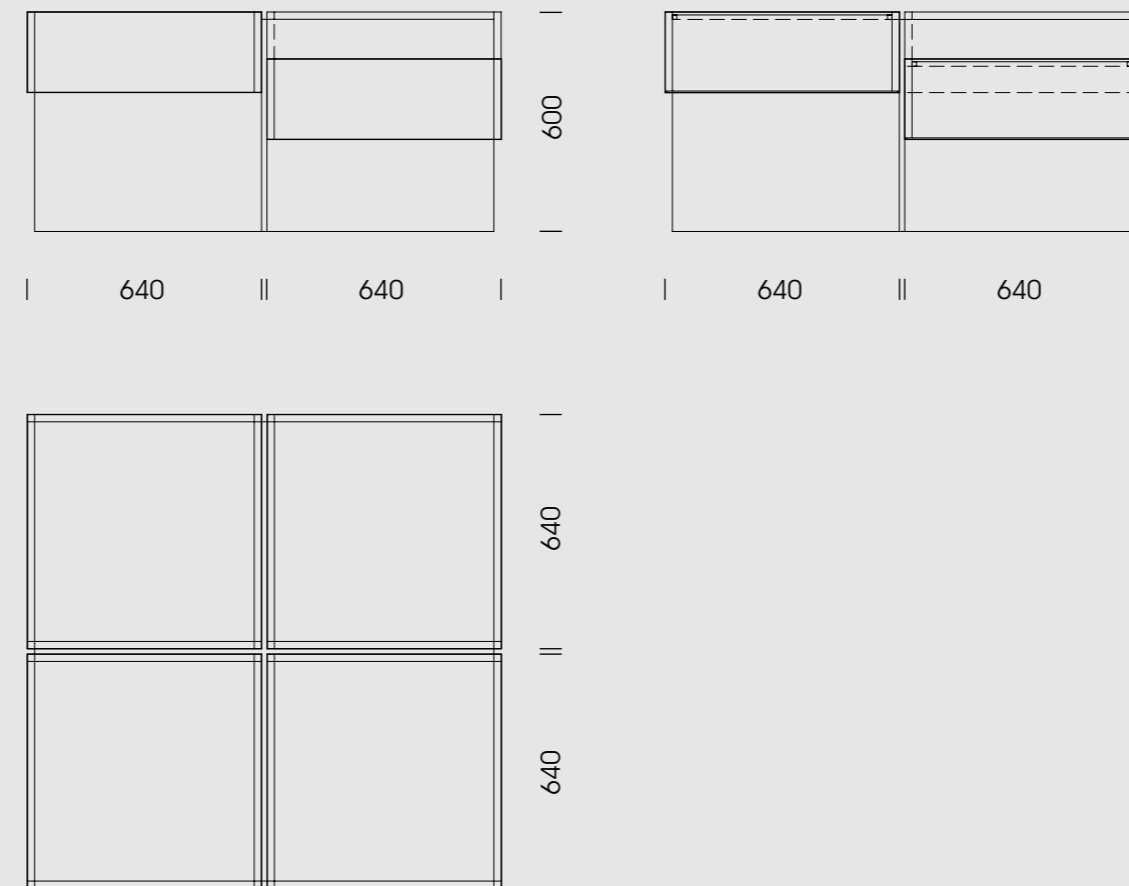

## Standardabmessungen

### SOFA-/BEISTELLTISCH

Breiten (in mm)  
885.

Höhen (in mm)  
550.

Tiefen (in mm)  
885.

Standardabmessungen

Alumos  $\tau$  (tau)

Design  
Hartmut Cammisar · 2008

Abmessungen

SOFA-/BEISTELLTISCH

Breiten (in mm)  
1295.

Höhen (in mm)  
600.

Tiefen (in mm)  
1295.

[www.ycquadrat.de](http://www.ycquadrat.de)

Komponenten/ Material/  
Oberflächen

Alumos τ (tau)

Design  
Hartmut Cammisar · 2008

[www.ycquadrat.de](http://www.ycquadrat.de)

Komponenten/ Material/  
Oberflächen

Alumos  $\tau$  (tau)

Design  
Hartmut Cammisar · 2008

Abmessungen

SOFA-/BEISTELLTISCH

Kubus Deckplatte  
Glas, klar oder satiniert