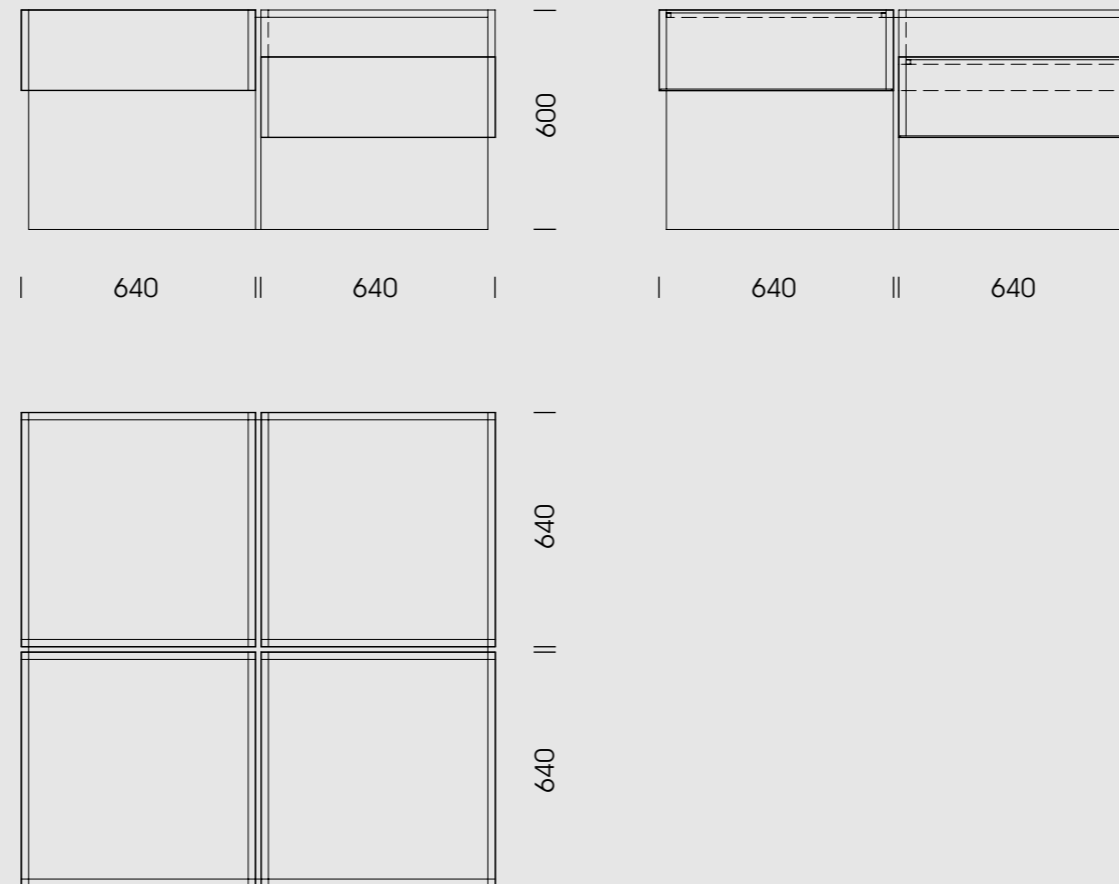

## Standardabmessungen

### Abmessungen

### SOFA-/BEISTELLTISCH

Breiten (in mm)  
885.

Höhen (in mm)  
550.

Tiefen (in mm)  
885.

Standardabmessungen

Alumos  $\tau$  (tau)

Design  
Hartmut Cammisar · 2008

Abmessungen

SOFA-/BEISTELLTISCH

Breiten (in mm)  
1295.

Höhen (in mm)  
600.

Tiefen (in mm)  
1295.

[www.ycquadrat.de](http://www.ycquadrat.de)

Komponenten/ Material/  
Oberflächen

Alumos τ (tau)

Design  
Hartmut Cammisar · 2008