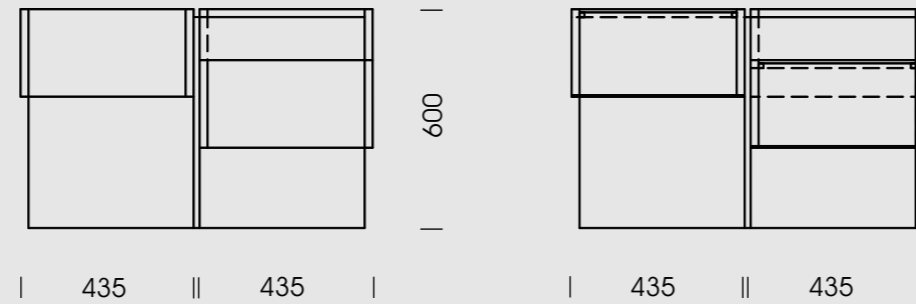

## Standardabmessungen

### Abmessungen

### SOFA-/BEISTELLTISCH

Breiten (in mm)  
885.

Höhen (in mm)  
550.

Tiefen (in mm)  
885.

Standardabmessungen

Alumos  $\tau$  (tau)

Design  
Hartmut Cammisar · 2008

Abmessungen

SOFA-/BEISTELLTISCH

Breiten (in mm)  
1295.

Höhen (in mm)  
600.

Tiefen (in mm)  
1295.

[www.ycquadrat.de](http://www.ycquadrat.de)

Komponenten/ Material/  
Oberflächen

Alumos τ (tau)

Design  
Hartmut Cammisar · 2008