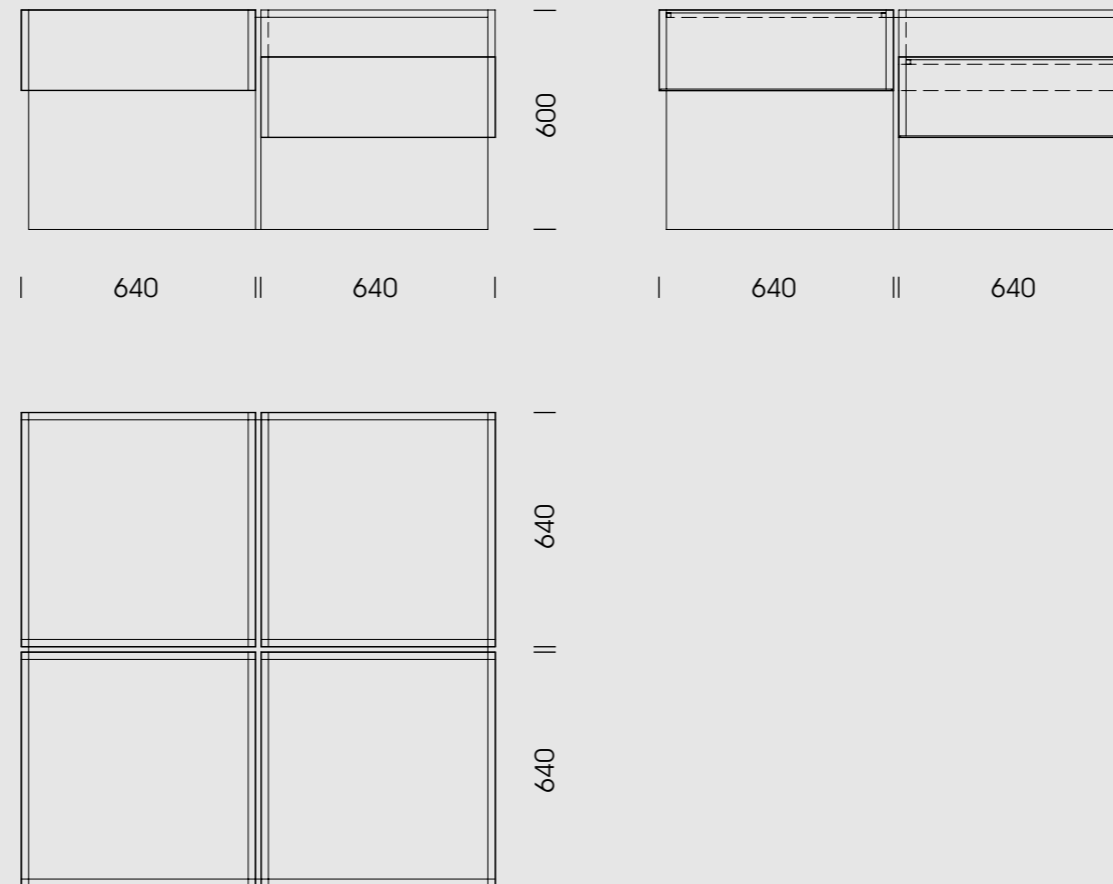

## Standardabmessungen

### SOFA-/BEISTELLTISCH

Breiten (in mm)  
885.

Höhen (in mm)  
550.

Tiefen (in mm)  
885.

Standardabmessungen

Alumos  $\tau$  (tau)

Design  
Hartmut Cammisar · 2008

Abmessungen

SOFA-/BEISTELLTISCH

Breiten (in mm)  
1295.

Höhen (in mm)  
600.

Tiefen (in mm)  
1295.

[www.ycquadrat.de](http://www.ycquadrat.de)

Komponenten/ Material/  
Oberflächen

Alumos τ (tau)

Design  
Hartmut Cammisar · 2008

Abmessungen

SOFA-/BEISTELLTISCH

Fusskreuz  
Alu, eloxiert

Kubus  
Alucore, einbrennlackiert  
Weiß

Inlays  
Glas, klar oder satiniert  
Weinrot RAL 3005  
Kobaltblau RAL 5013  
Blaugrün RAL 6004  
Fenstergrau RAL 7040  
Beigebraun RAL 8024  
Tiefschwarz RAL 9005  
Verkehrweiß RAL 9016  
Holz, hochglanz oder matt lackiert  
Makassar  
Makassar fineline  
Tineo  
Palisander  
Kirschbaum  
Eiche, dunkel gebeizt  
Eiche, Weiß gekalkt  
Mineralwerkstoff  
Glacier White (A)